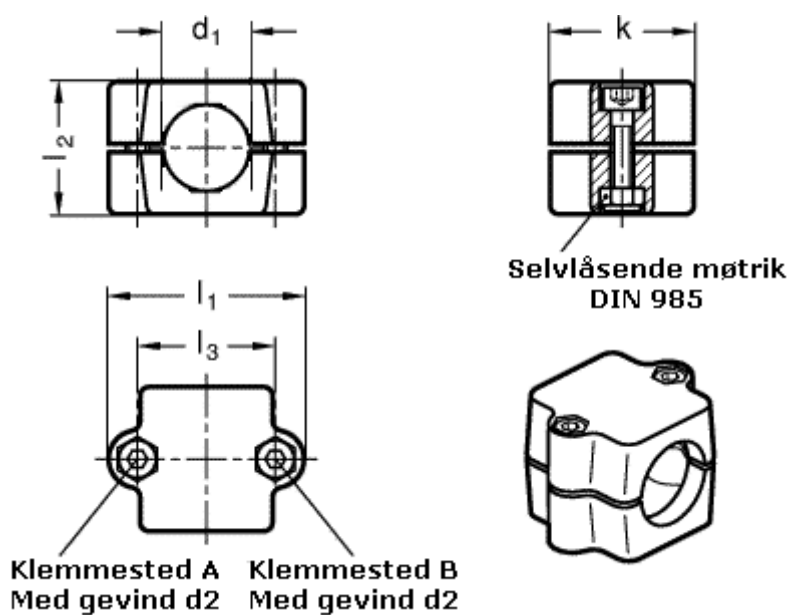

Varenummer: 20241B20222SW  
Beskrivelse: E+G Rørforbinder  
GN 241-B20-22-SW

## Mål

d1 = 20  
d2 = M 8  
k = 50  
l1 = 68  
l2 = 46  
l3 = 48